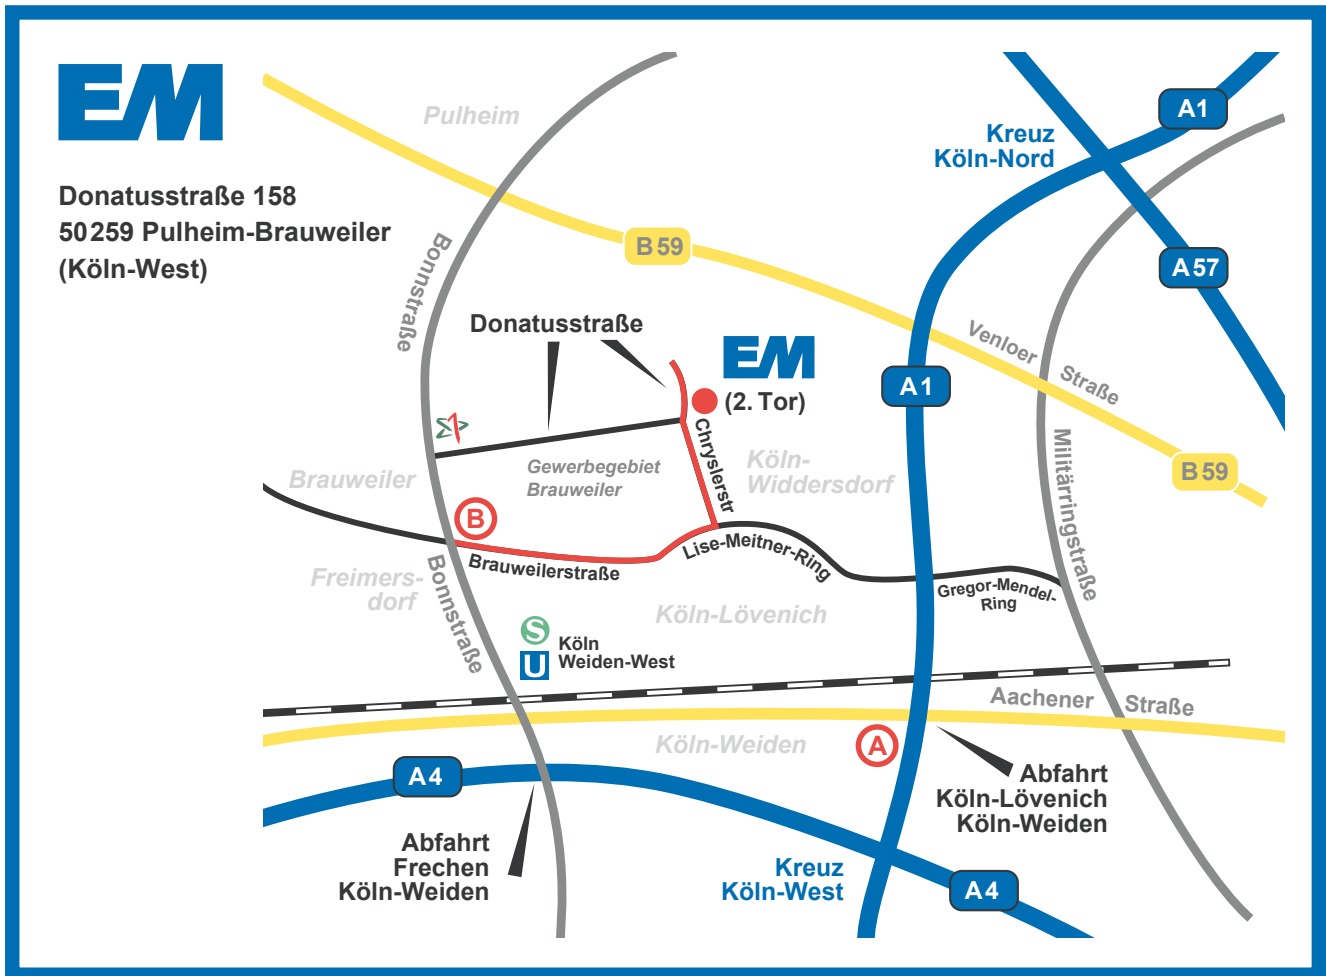

ANFAHRT

So finden Sie schnell zu uns:

← aus Richtung Olpe / Frankfurt -> Köln:

- an Autobahndreieck Heumar auf die **A4 Richtung Aachen**
- an Kreuz Köln-West auf die **A1 Richtung Dortmund**
- **Abfahrt Köln-Lövenich / Köln-Weiden** nehmen

... weiter bei **(A)**

↕ aus Richtung Koblenz / Dortmund -> Köln:

- **A61 / A1 Richtung Kreuz Köln-West**
- **Abfahrt Köln-Lövenich / Köln-Weiden** nehmen

...weiter bei **(A)**

→ aus Richtung Aachen -> Köln:

- **A4 Richtung Köln**
- **Abfahrt Frechen** Richtung **Köln-Weiden** fahren
- am Ende der Abfahrt **links** abbiegen auf die **Bonnstraße**
- nach ca.3km **rechts** abbiegen auf die **Brauweilerstraße**

... weiter bei **(B)**

(B)

- weiter geradeaus auf den **Lise-Meitner-Ring**
- **2. Ampel links** abbiegen auf die **Chryslerstraße**
- am Ende weiter geradeaus / rechts halten auf die **Donatusstraße**

● **Sie finden uns auf der rechten Seite, Nr. 158**